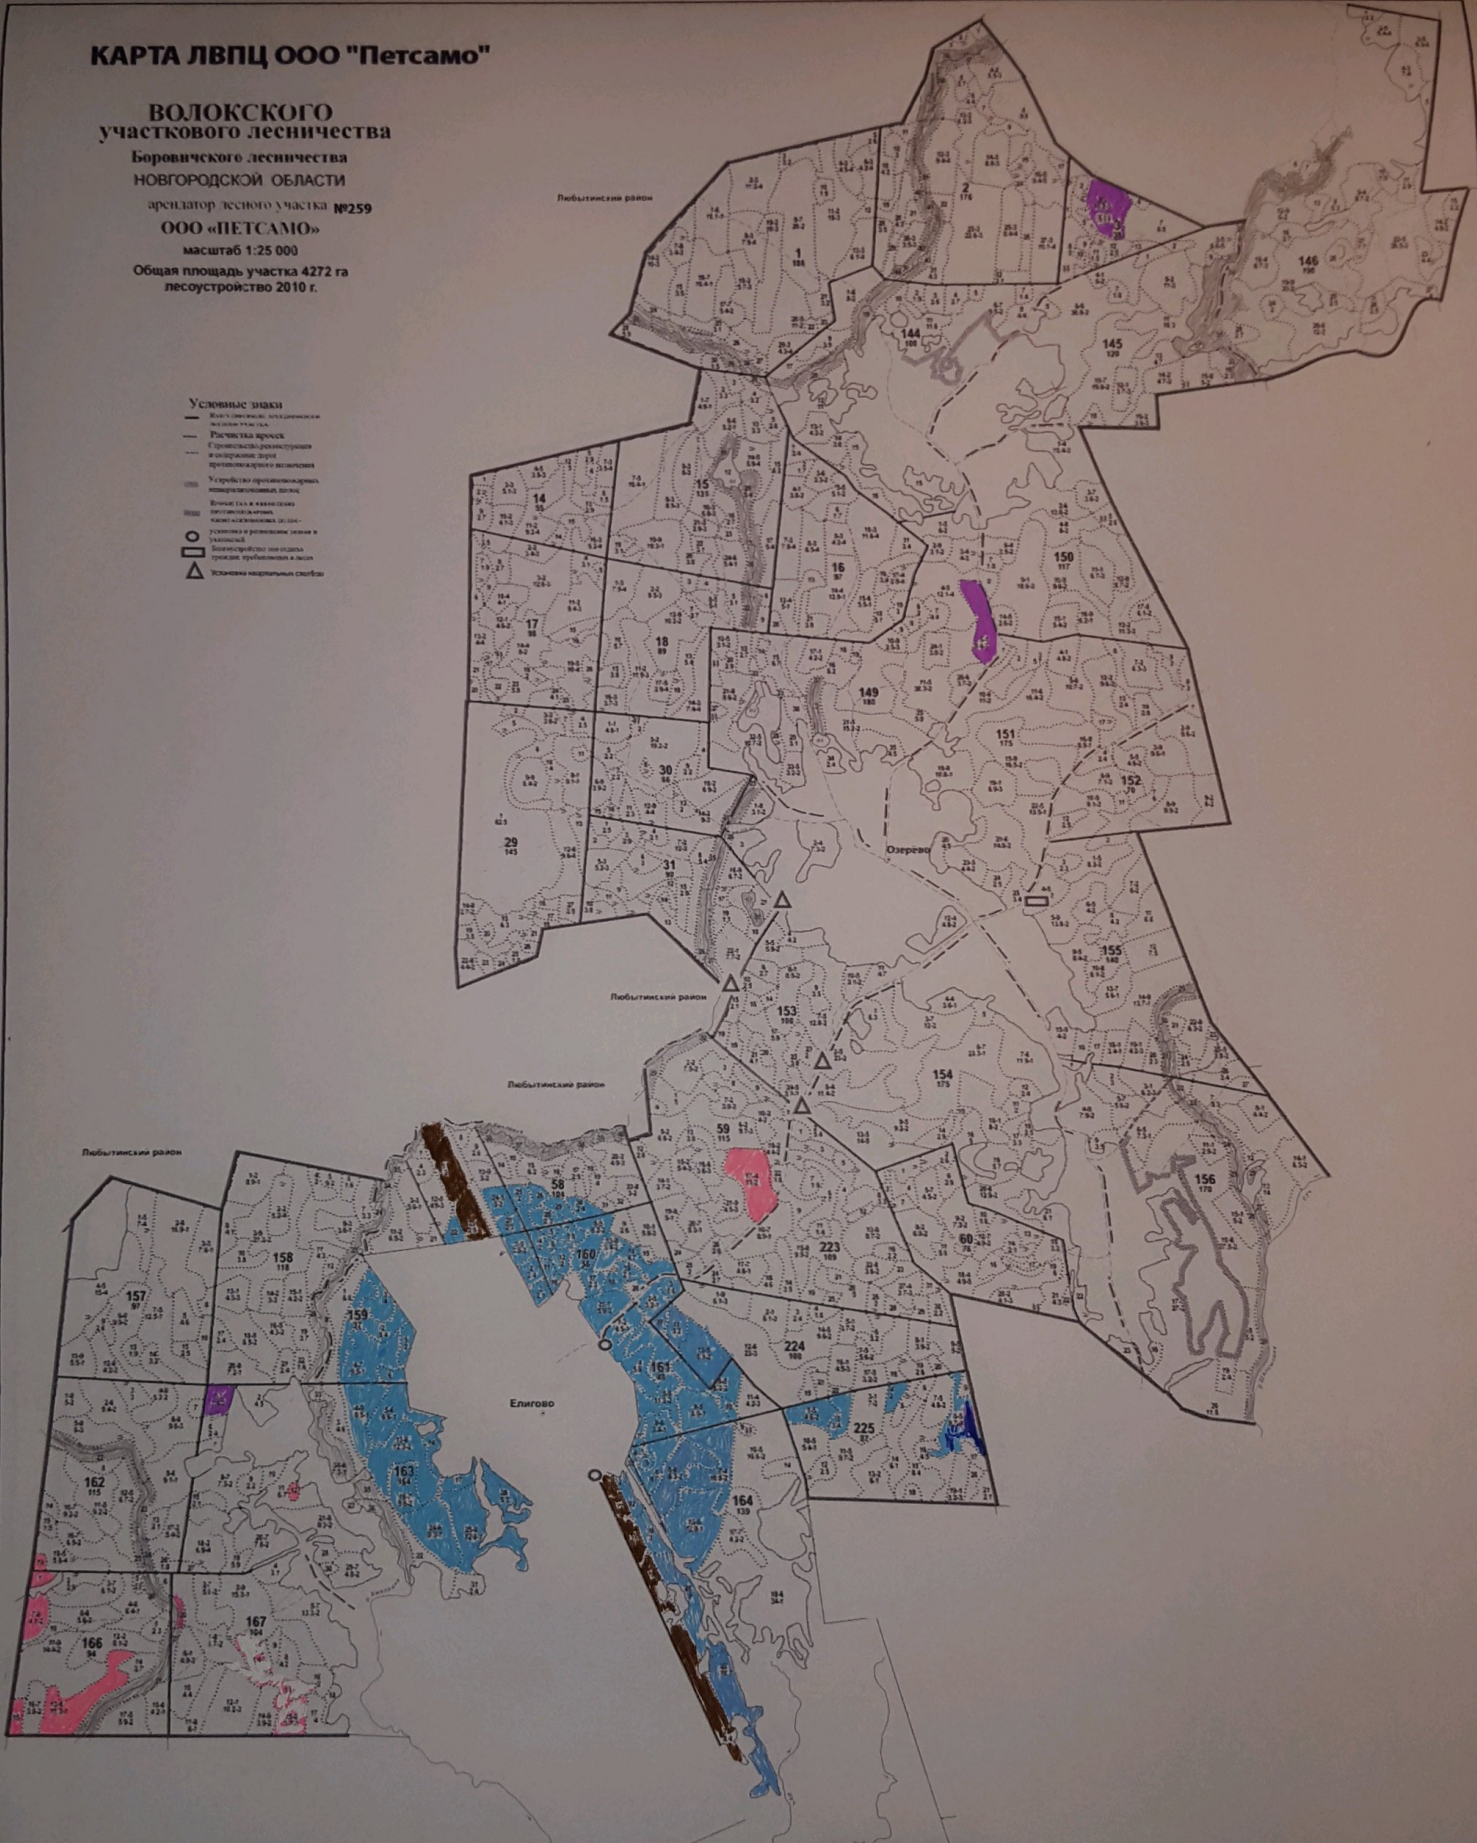

КАРТА ЛВПЦ ООО "Петсамо"

ВОЛОКСКОГО
участкового лесничества

Боровичского лесничества

Новгородской области

арендатор лесного участка №259

ООО «ПЕТСАМО»

масштаб 1:25 000

Общая площадь участка 4272 га
лесоустройство 2010 г.

Условные знаки

Легенда карты

- 1.1 ООПТ
- 1.2 Редкие виды леса
- 1.4 Ключевые места обитания животных
- 3 Редкие экосистемы, "репрезентативные участки"
- 4.1 Водоохранные зоны
- Опушки леса вдоль дорог
- 5-6 Участки вокруг населенных пунктов, социальные ЛВПЦ