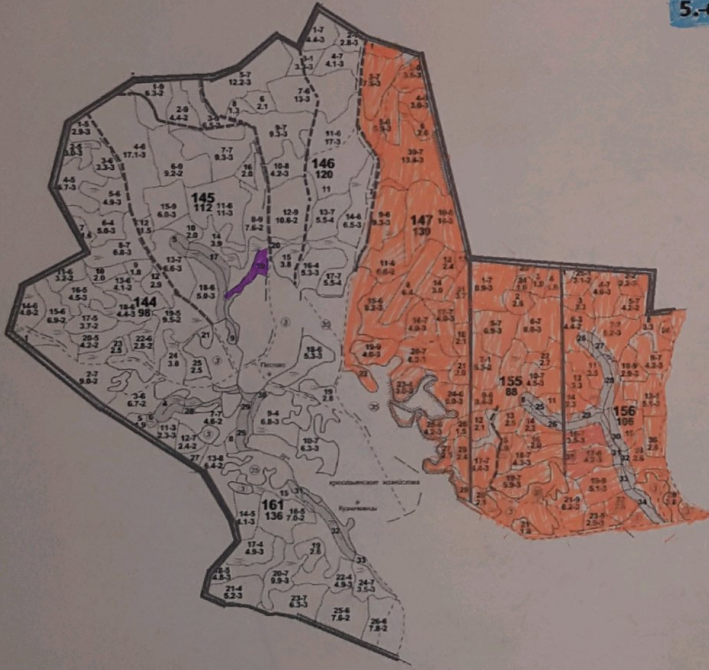

КАРТА ЛВПЦ ООО "Петсамо"

ОКУЛОВСКОЕ ЛЕСНИЧЕСТВО
 КУЛОТИНСКОЕ УЧАСТКОВОЕ ЛЕСНИЧЕСТВО
 арендатор лесного участка:
 ООО "Петсамо"
 договор аренды лесного участка № 191 от 21.10.2008г.
 лесоустройство 2017 года
 масштаб 1:25000
 Общая площадь 2054 га

Легенда карты

- | | | |
|--|--------------|--|
| | 1.1 | ООПТ |
| | 1.2 | Редкие виды леса |
| | 1.4 | Ключевые места обитания животных |
| | 3 | Редкие экосистемы, "репрезентативные участки" |
| | 4.1 | Водоохранные зоны |
| | 4.2 | Опушки леса вдоль дорог |
| | 5.-6. | Участки вокруг населенных пунктов, социальные ЛВПЦ |